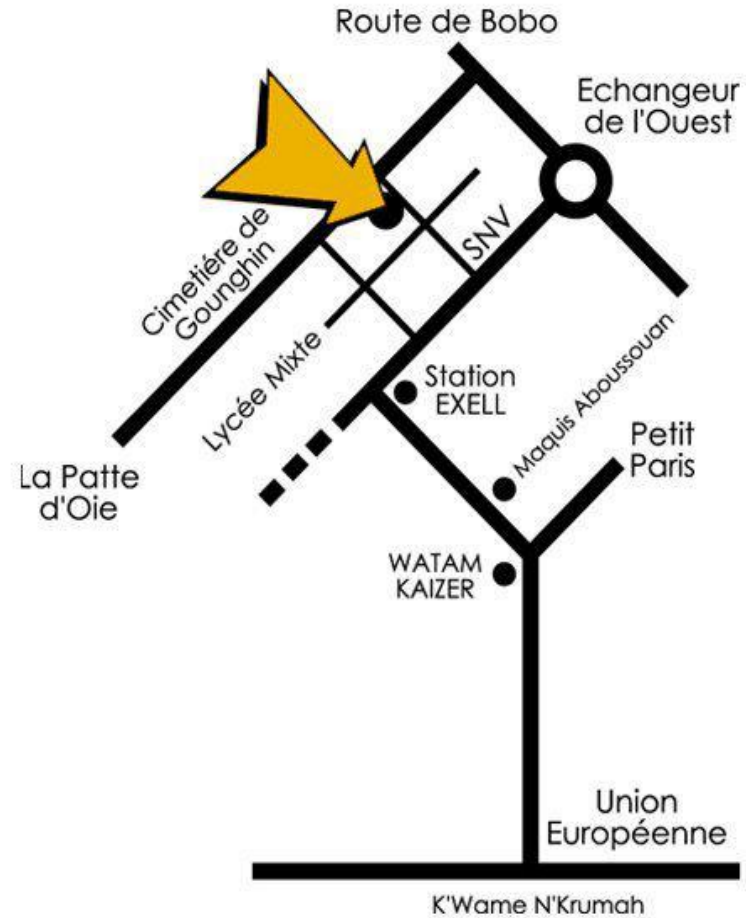

CENTRE CULTUREL  
BURKINABÉ  
GEORGES  
KABORE

CCB-GK 11BP 181 Ouagadougou 11 Burkina Faso  
Quartier Gounghin, secteur 8, proche du Lycée Mixte

Foyer de la Culture Burkinabé